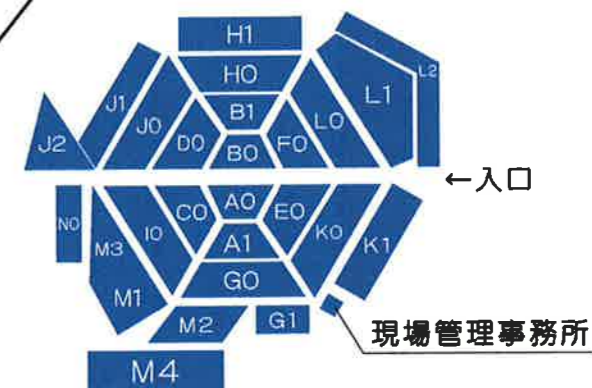

FO・LO区画

※ 区画図は 墓地案内用です。

ご注意

置引・車内盗難に注意 貴重品は、
お手元から放さないで下さい。