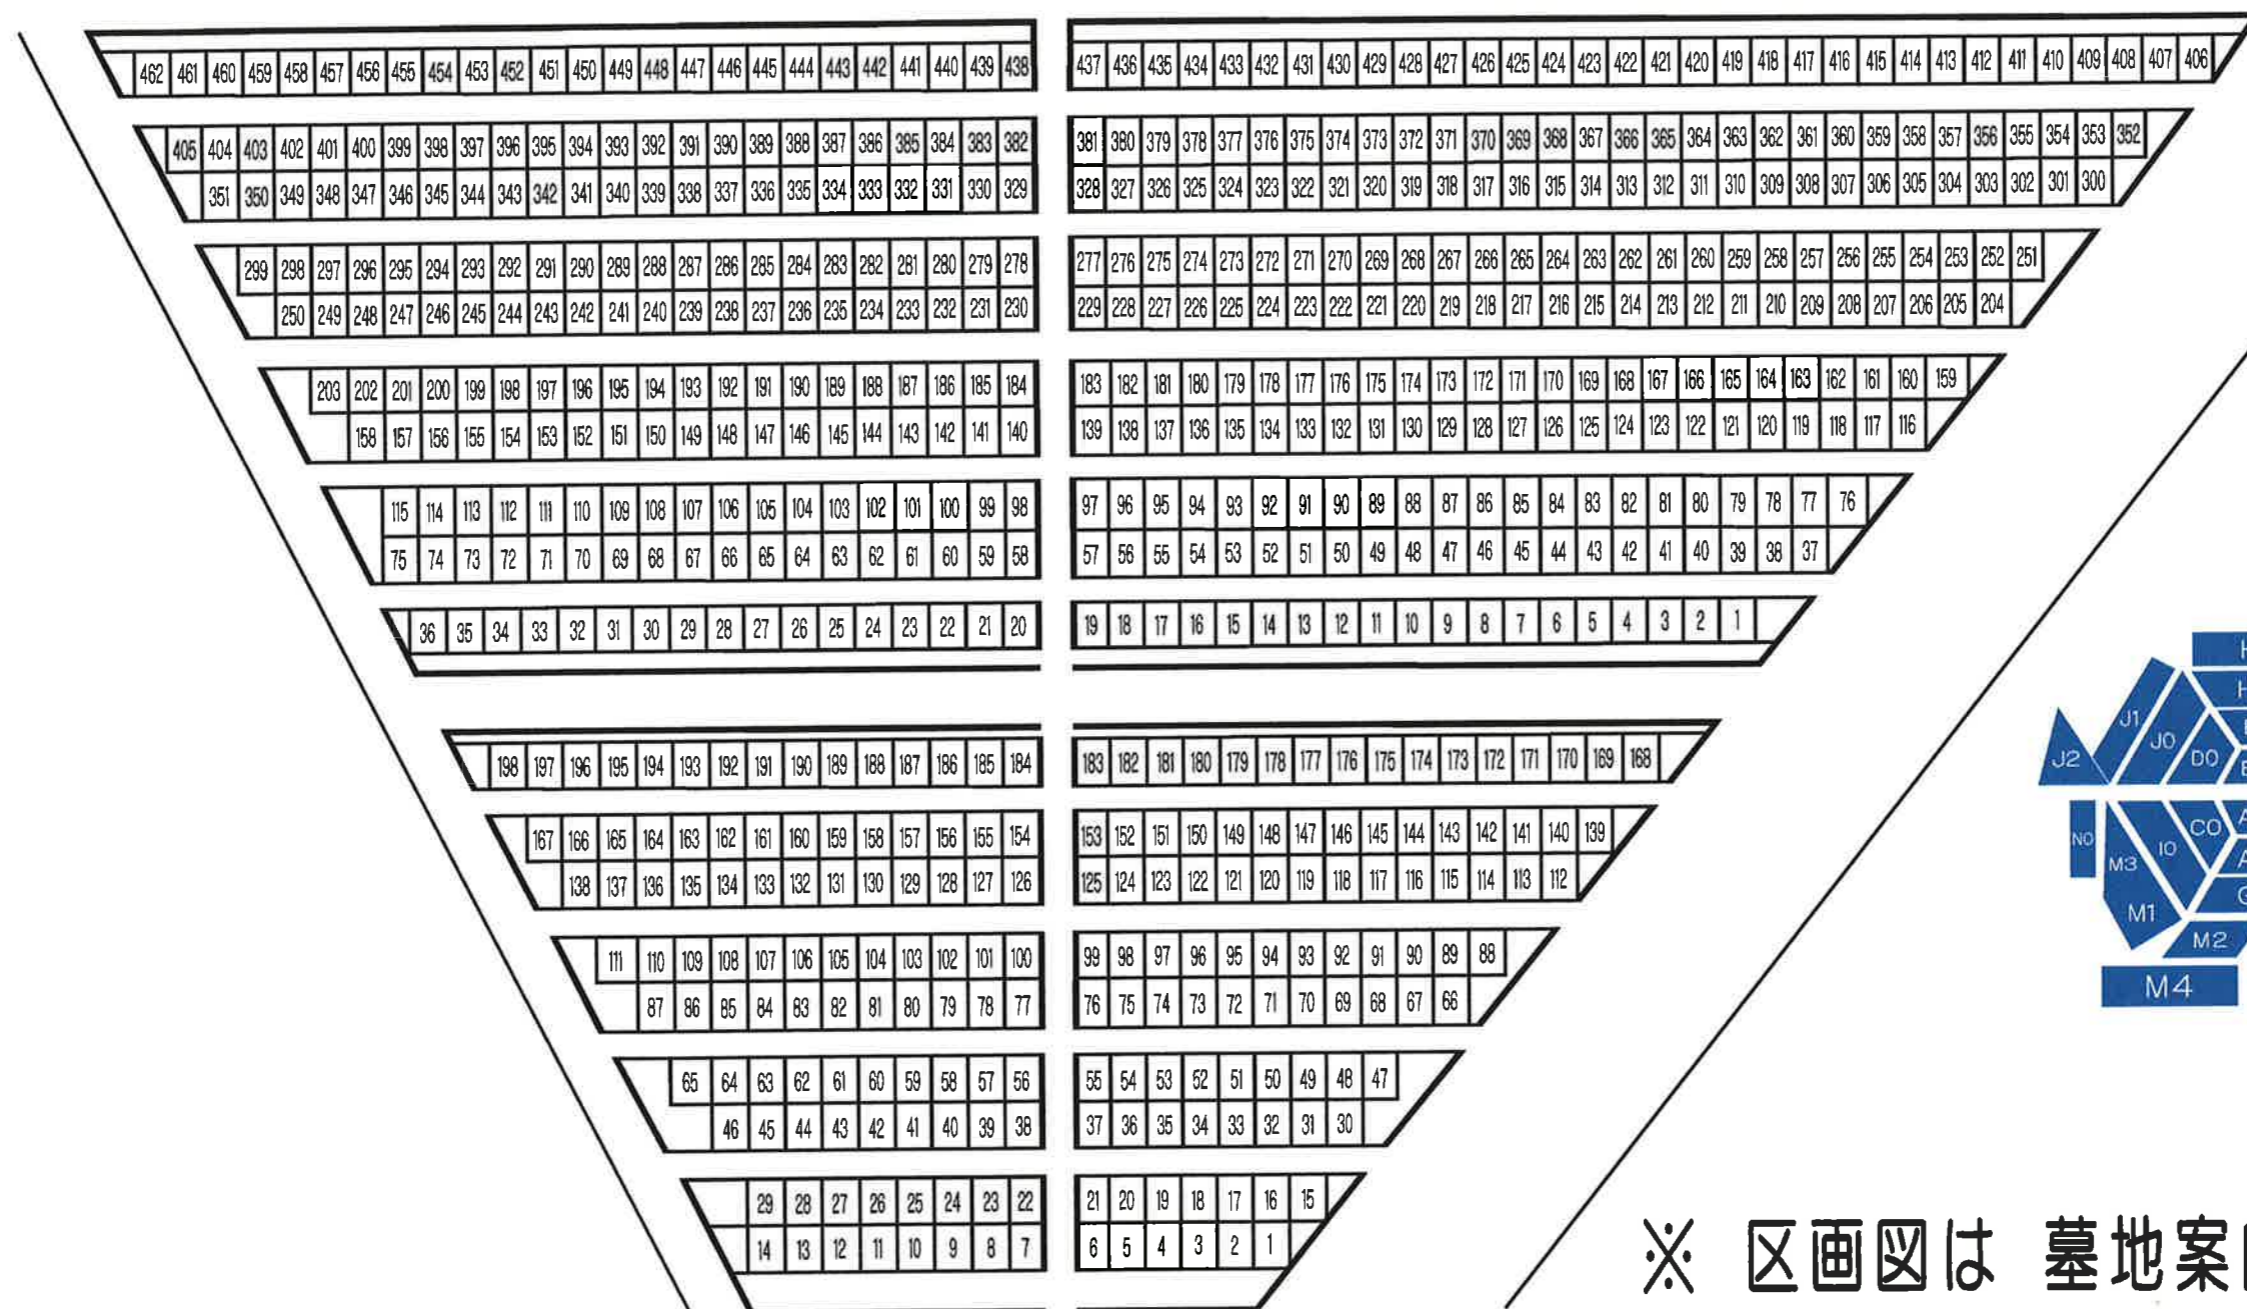

FO・LO区画

※ 区画図は 墓地案内用です。

ご注意

置引・車内盗難に注意 貴重品は、
お手元から放さないで下さい。