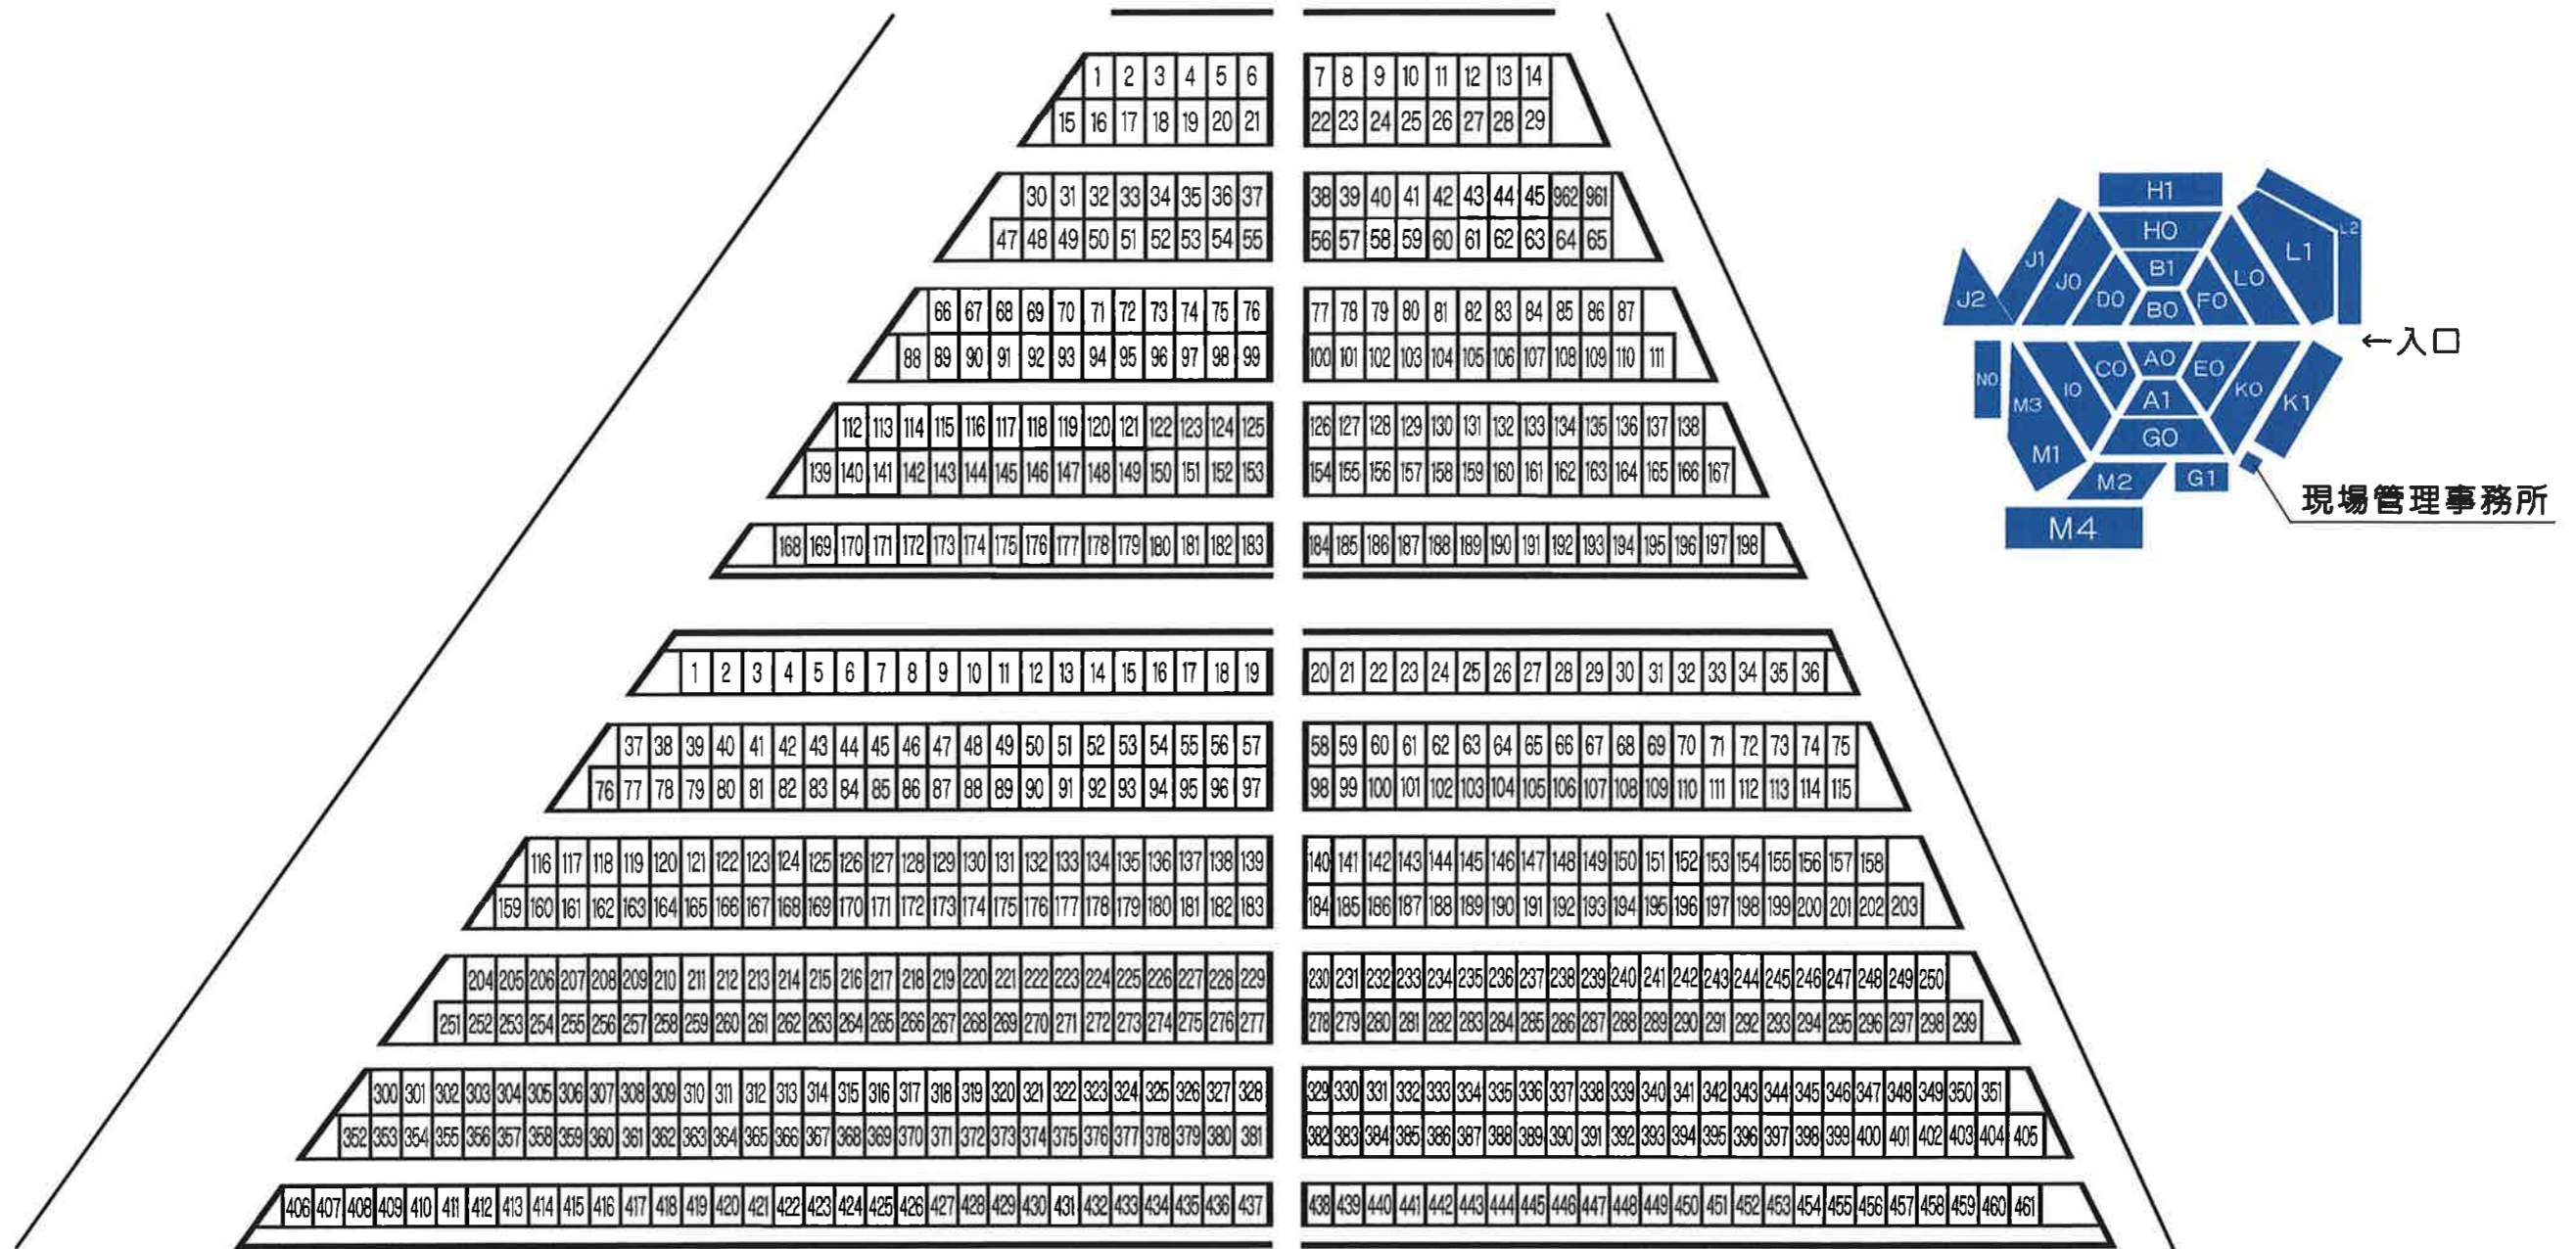

CO・IO区画

※ 区画図は 墓地案内用です。

ご注意

置引・車内盗難に注意 貴重品は、
お手元から放さないで下さい。